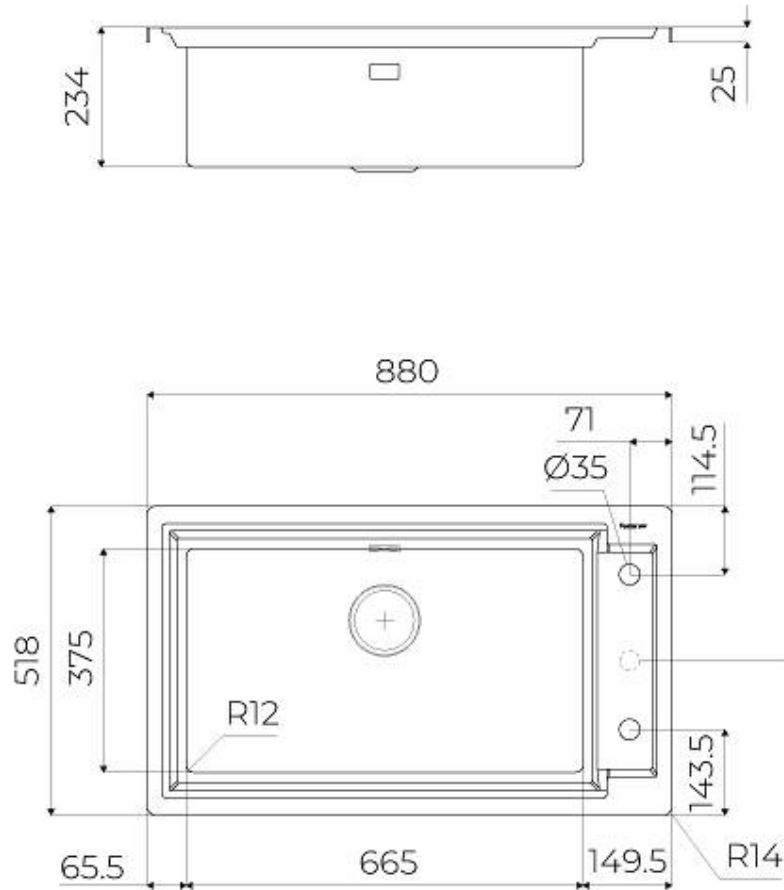

### DÉTAILS

Bord d'installation

Rim h25 mm

Matériau

Acier inoxydable AISI 304

Textures	Satiné
Base	90 cm
Dimensions	880 x 518 mm
Équipement standard	Crochets de fixation, joint, vidange, trop-plein et siphon, Emballage en boîte
Trous mitigeur	2 trous en standard - 3ème trou sur demande
Trou d'encastrement	Voir fiche technique (pour tous les modèles à fleur ou à fleur installés par-dessus, et sous-plan)
Égouttoir	Non
Numéro cuves	1 cuve
Vidange	Vidange de 3,5

## DESSINS TECHNIQUES